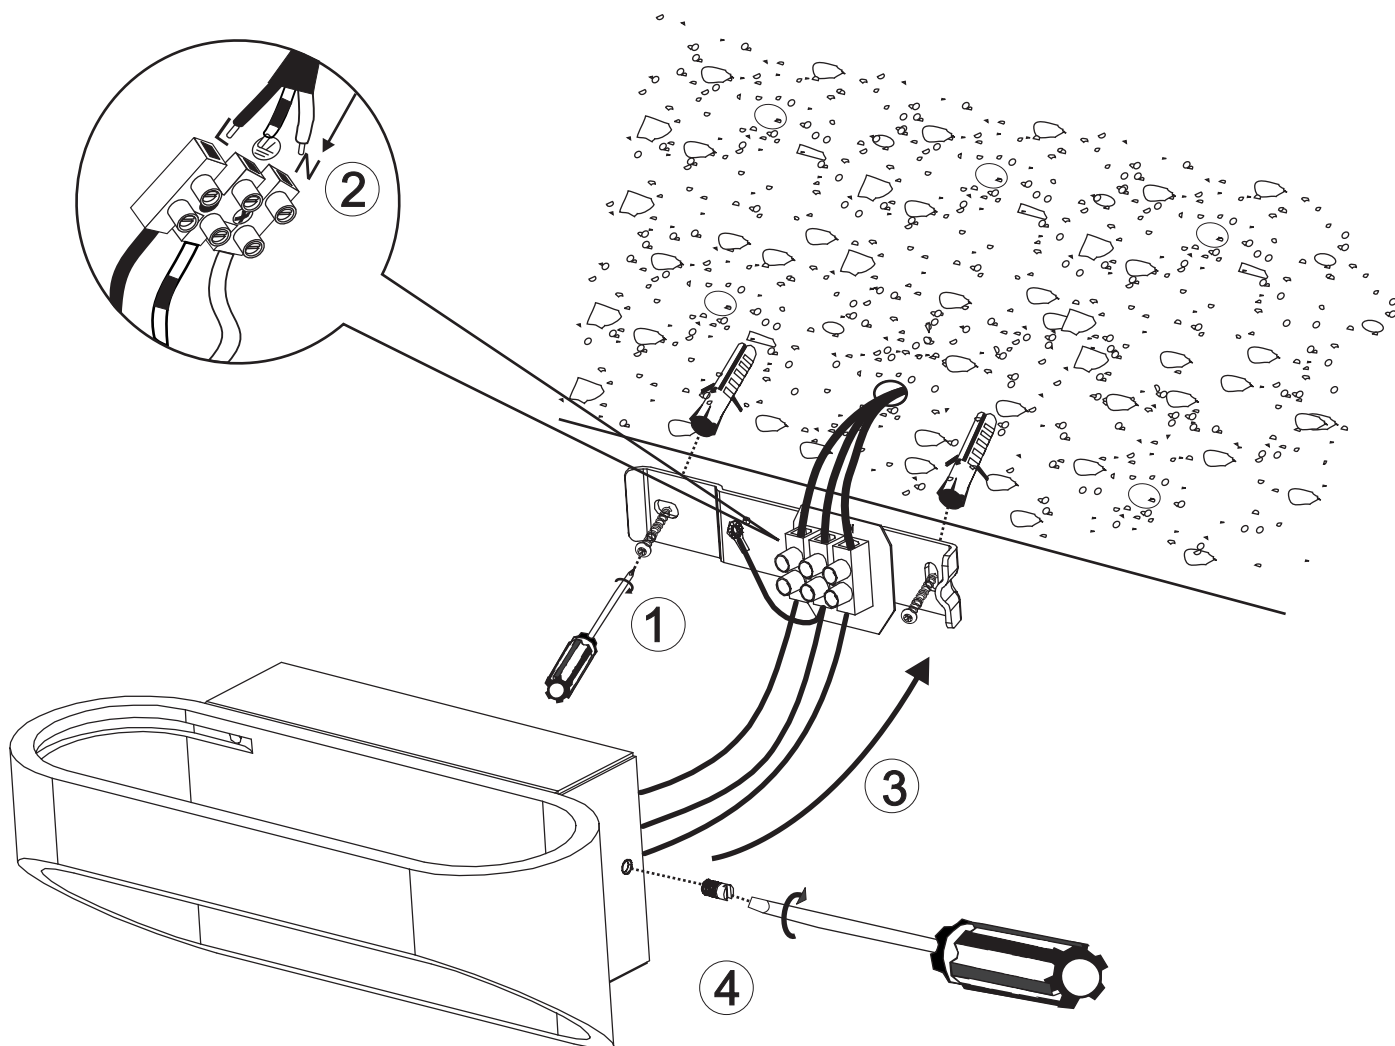

Couper l'alimentation principale avant installation

Always turn off main power before installation

ORBIT

ECCO

	Art.No	BULB/SOURCE
	FO10721/6	6W LED

	L =	Brun • Brown Braun • Brun Bruin • Marró Marronen • Ruskea
	N =	Blå • Blue Blau • Bleu Blauw • Azul Blu • Sininen
	=	Grön/Gul • Green/Yellow Grün/Gelb • Vert/Jaune Groen/Geel • Verde/Amarillo Verde/Giallo • Vihreä/Keltainen