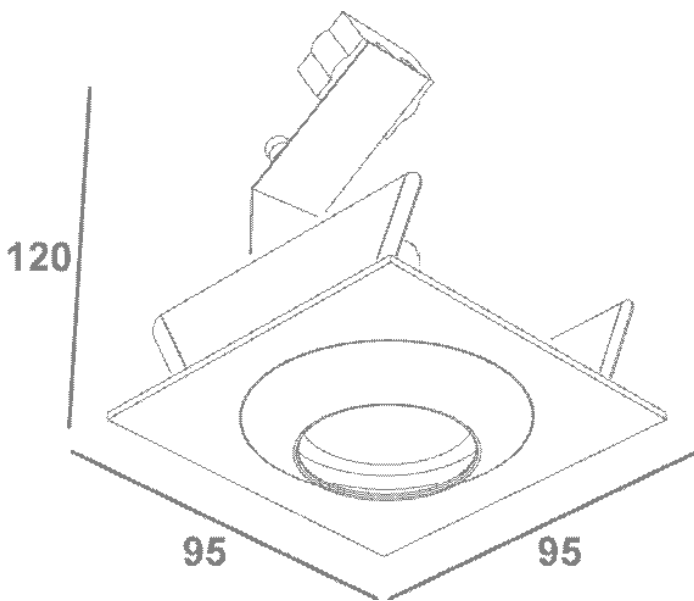

EYE SQUARE - BS2821

 0,2 kg

 80 mm

 130 mm

Application	CEILING/RECESSED
Lamp	1x CDM-R Mini \leq 50W
Color	BS2821 WHITE BS2823 GREY BS2826 ALU BRUSHED
Lamptype	DISCHARGE
Weight	0,2 kg

ORBIT® NV

INDUSTRIEZONE PUURS (PARCEL 522) | SCHOONMANSVELD 35 | B-2870 PUURS | BELGIUM
T +32 (0)3 844 45 33 | F +32 (0)3 844 66 28
INFO@ORBIT-LIGHTING.COM | WWW.ORBIT-LIGHTING.COM