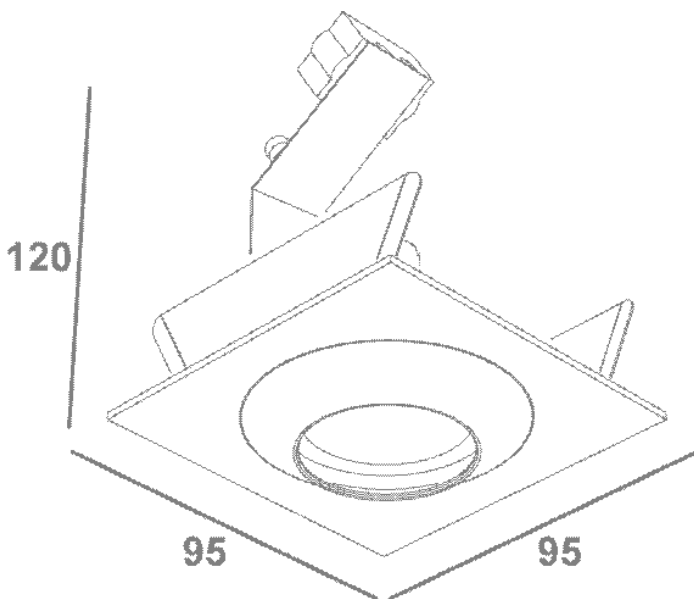

## EYE SQUARE - BS2821

 0,2 kg

 80 mm

 130 mm

Application	CEILING/RECESSED
Lamp	1x CDM-R Mini ≤ 50W
Color	BS2821   WHITE BS2823   GREY BS2826   ALU BRUSHED
Lamptype	DISCHARGE
Weight	0,2 kg

ORBIT® NV

INDUSTRIEZONE PUURS (PARCEL 522) | SCHOONMANSVELD 35 | B-2870 PUURS | BELGIUM  
T +32 (0)3 844 45 33 | F +32 (0)3 844 66 28  
INFO@ORBIT-LIGHTING.COM | WWW.ORBIT-LIGHTING.COM